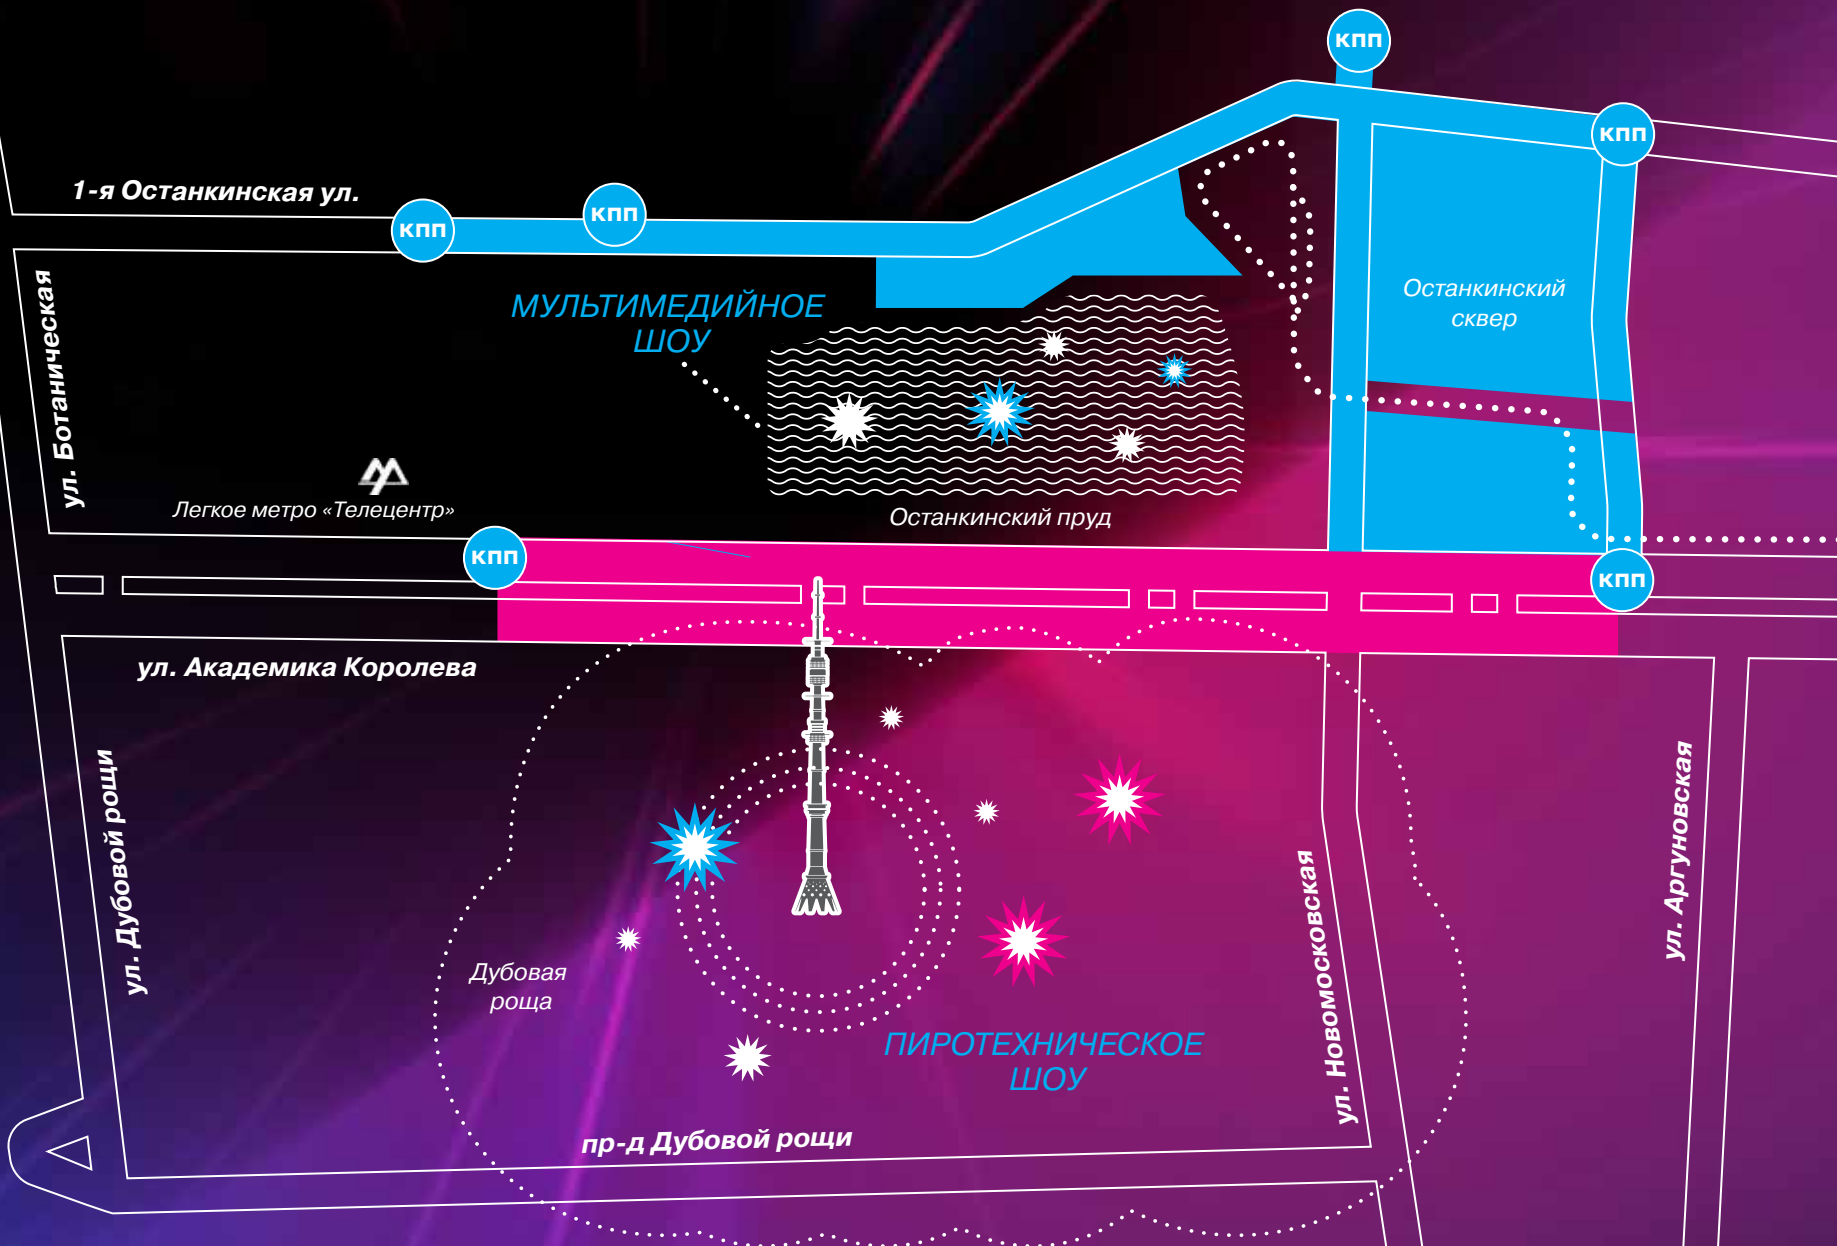

ПЛОЩАДКА **ОСТАНКИНО**

улица Академика Королева, д. 15 к. 1

-  Зона для просмотра мультимедийного и пиротехнического шоу
-  Зона для просмотра пиротехнического шоу на территории рядом с Останкинской башней и на самой башне (Мультимедийное шоу на Останкинском пруду в данной зоне не видно)